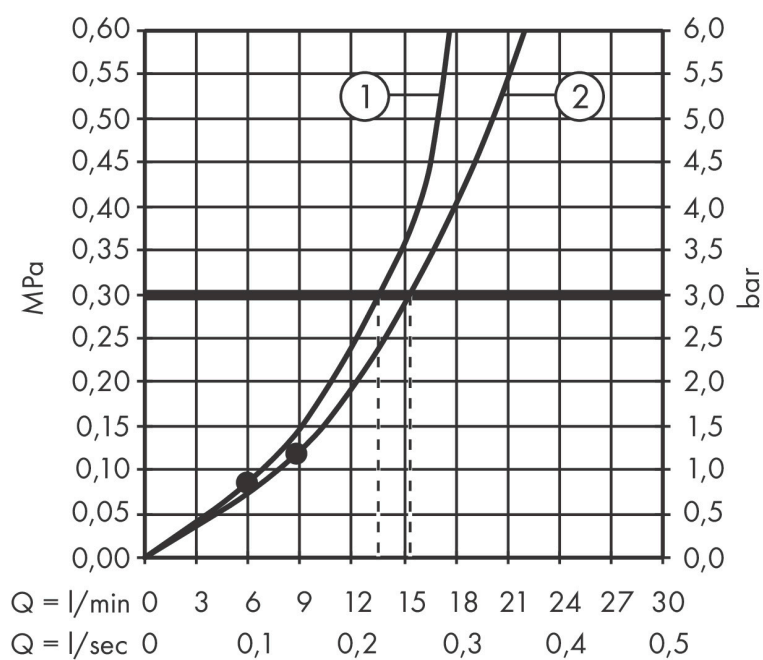

Brand hansgrohe
Naziv artikla **Crometta E** Showerpipe tuš sustav 240 1 mlazs termostatom
Šifra artikla 27271000
Površina Krom

Dijagram protoka

1 ru\010dni tu\0161
2 nadglavni tu\0161