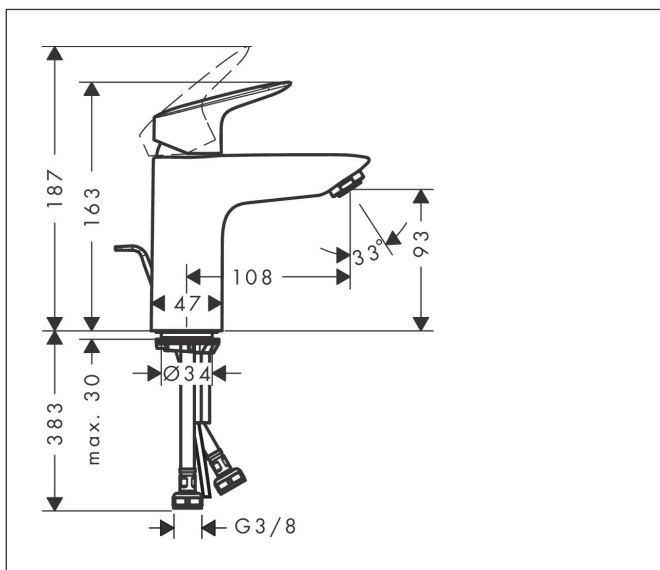

Brand	hansgrohe
Naziv artikla	Logis Jednoručna miješalica za umivaonik 100 s odvodnim setom sa šipkom za zatvaranje
Šifra artikla	71100000
Površina	Krom

Slika proizvoda

Značajke

- sastoji se od: jednoručna miješalica za umivaonik, odvodni set
- ComfortZone: 100
- projekcija: 108 mm
- visina izljeva: 93 mm
- verzije ručke: ručka
- vrste mlaza: normalan mlaz
- maksimalni protok pri 3 bara: 5 l/min
- keramička kartuša
- prilagodljivo ograničenje temperature
- prikladno za protočne grijače za vodu
- komplet za odvod sa šipkom za zatvaranje G 1 ¼
- materijal odvodnog seta: sintetičko
- kategorija buke: I
- kategorija protoka vode: O
- EU taxonomy: max. 6 l/min - Substantial Contribution (SC) possible

Skica

Tehnologija

Tipovi mlaza

Certifikati

Brand hansgrohe
 Naziv artikla **Logis** Jednoručna miješalica za umivaonik 100 s odvodnim setom sa šipkom za zatvaranje
 Šifra artikla 71100000
 Površina Krom

Dijagram protoka