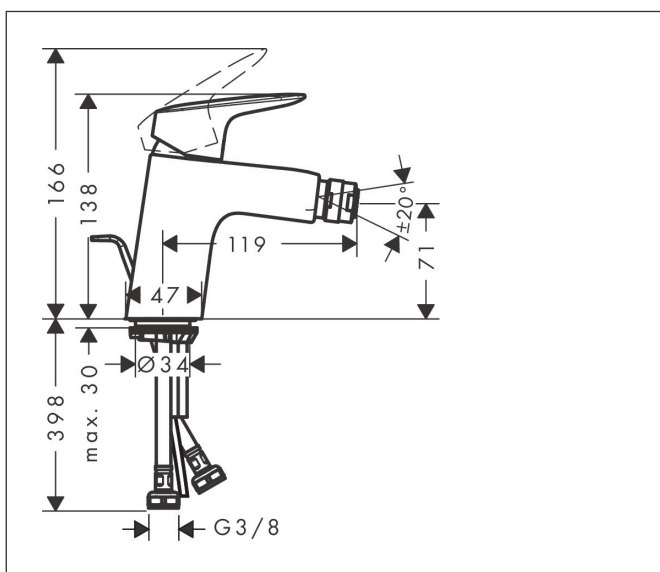

Brand	hansgrohe
Naziv artikla	Logis Jednoručna miješalica za bide 70 s odvodnim setom sa šipkom za zatvaranje
Šifra artikla	71204000
Površina	Krom

Slika proizvoda

Skica

Značajke

- sastoji se od: jednoručna miješalica za bide, odvodni set
- projekcija: 119 mm
- visina izljeva: 71 mm
- s fiksnim izljevom
- perlator s kugličnim zglobovima
- vrste mlaza: normalan mlaz
- maksimalni protok pri 3 bara: 7,2 l/min
- keramička kartuša
- prilagodljivo ograničenje temperature
- prikladno za protočne grijače za vodu
- komplet za odvod sa šipkom za zatvaranje G 1¼
- materijal odvodnog seta: sintetičko

Tehnologija

Tipovi mlaza

Certifikati

Brand hansgrohe
 Naziv artikla **Logis** Jednoručna miješalica za bide 70 s odvodnim setom sa šipkom za zatvaranje
 Šifra artikla 71204000
 Površina Krom

Dijagram protoka