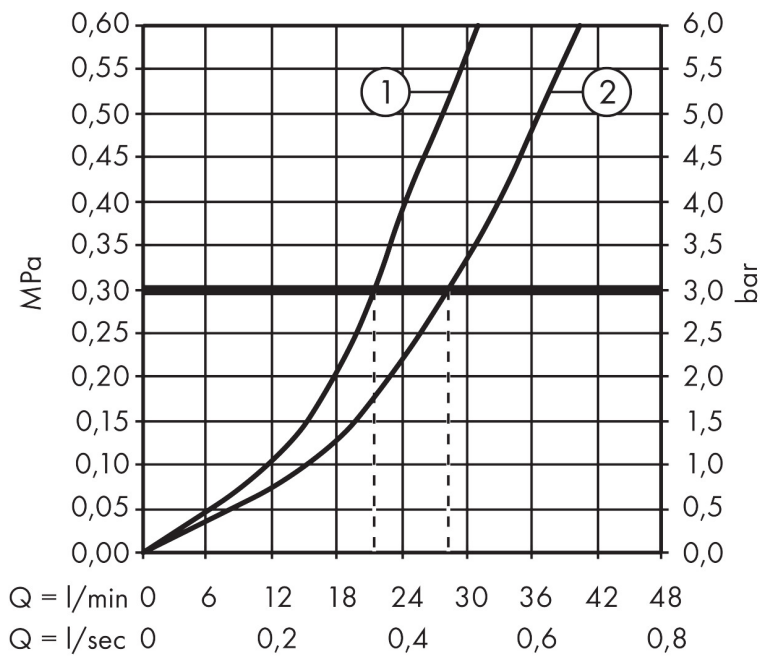

Brand	hansgrohe
Naziv artikla	Logis Jednoručna miješalica za kadu za podžbuknu instalaciju
Šifra artikla	71405000
Površina	Krom

Slika proizvoda

Značajke

- brzina protoka gornjeg izlaza: 21 l/min
- brzina protoka donjeg izlaza: 29 l/min
- maksimalni protok pri 3 bara: 29 l/min
- keramička kartuša
- prilagodljivo ograničenje temperature
- prebacivač s automatskim resetiranjem
- kategorija buke: I
- osnovni komplet
- montaža na zid
- kategorija protoka vode: C, S

Skica

Certifikati

Brand hansgrohe
 Naziv artikla **Logis** Jednoručna miješalica za kadu za podžbuknu instalaciju
 Šifra artikla 71405000
 Površina Krom

Dijagram protoka

1 izlaz za kadu
 2 izlaz za tuš