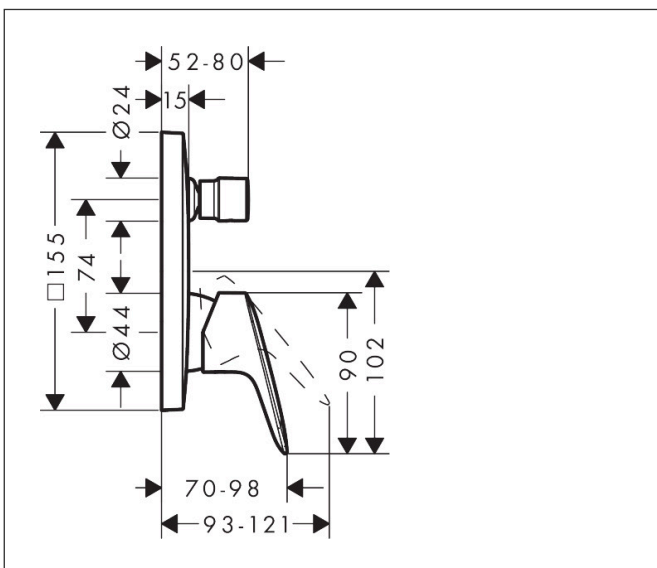

Brand	hansgrohe
Naziv artikla	Logis Jednoručna miješalica za kadu za podžbuknu instalaciju
Šifra artikla	71405000
Površina	Krom

Slika proizvoda

Značajke

- brzina protoka gornjeg izlaza: 21 l/min
- brzina protoka donjeg izlaza: 29 l/min
- maksimalni protok pri 3 bara: 29 l/min
- keramička kartuša
- prilagodljivo ograničenje temperature
- prebacivač s automatskim resetiranjem
- kategorija buke: I
- osnovni komplet
- montaža na zid
- kategorija protoka vode: C, S

Skica

Certifikati

Brand hansgrohe
 Naziv artikla **Logis** Jednoručna miješalica za kadu za podžbuknu instalaciju
 Šifra artikla 71405000
 Površina Krom

Dijagram protoka

1 izlaz za kadu
 2 izlaz za tuš