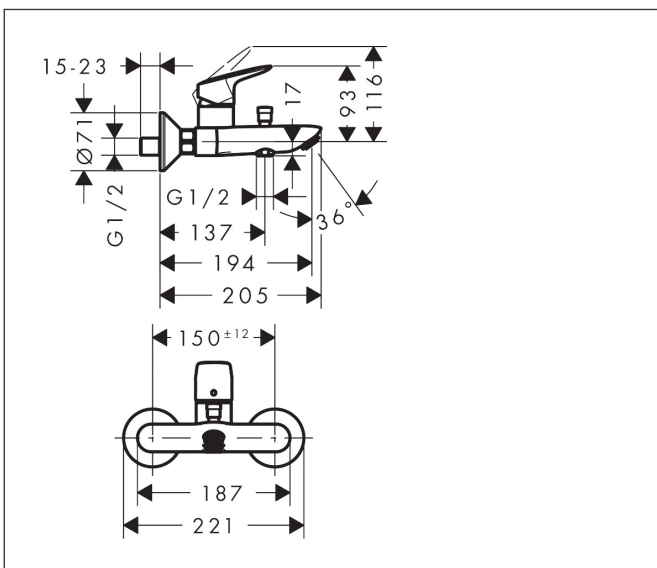

Brand	hansgrohe
Naziv artikla	Logis Jednoručna miješalica za kadu za nadžbuknu instalaciju
Šifra artikla	71400000
Površina	Krom

Slika proizvoda

Značajke

- projekcija: 194 mm
- središnji razmak: 150 mm ± 12 mm
- miješalica s raspršivačem: normalan mlaz
- maksimalni protok pri 3 bara: 20 l/min
- protok izljeva za kadu na 3 bara: 20 l/min
- protok ručnog tuša na 3 bara: 17 l/min
- keramička kartuša
- prilagodljivo ograničenje temperature
- prebacivač s automatskim resetiranjem
- nepovratni ventil
- S prigušivačem zvuka
- prikladno za protočne grijače za vodu
- kategorija buke: I
- S-priključci
- montaža na zid
- kategorija protoka vode: C, B

Skica

Tehnologija

Certifikati

Brand hansgrohe
 Naziv artikla **Logis** Jednoručna miješalica za kadu za nadžbuknu instalaciju
 Šifra artikla 71400000
 Površina Krom

Dijagram protoka

1 izlaz za tuš s 1B-otporom
 2 izlaz za kadu