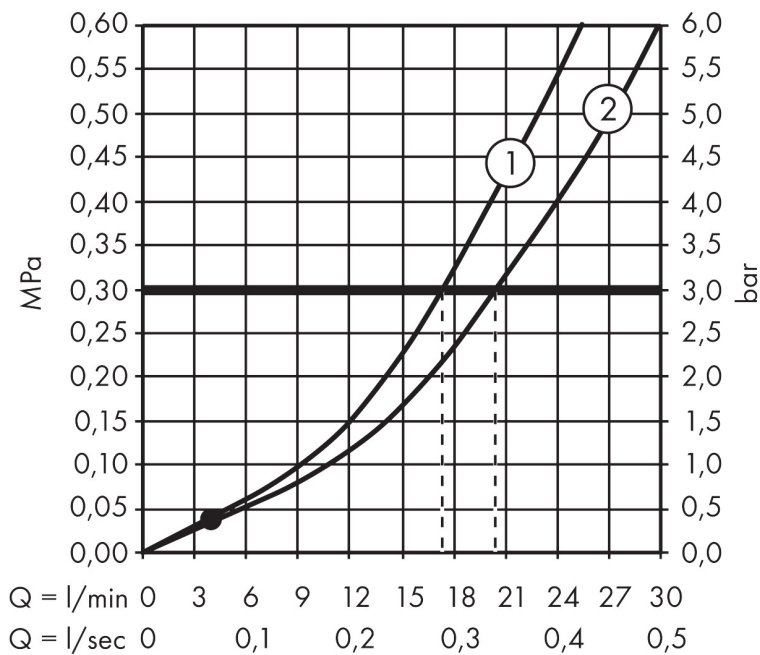

Brand	hansgrohe
Naziv artikla	Logis Jednoručna miješalica za kadu za nadžbuknu instalaciju
Šifra artikla	71400000
Površina	Krom

Slika proizvoda

Značajke

- projekcija: 194 mm
- središnji razmak: 150 mm ± 12 mm
- miješalica s raspršivačem: normalan mlaz
- maksimalni protok pri 3 bara: 20 l/min
- protok izljeva za kadu na 3 bara: 20 l/min
- protok ručnog tuša na 3 bara: 17 l/min
- keramička kartuša
- prilagodljivo ograničenje temperature
- prebacivač s automatskim resetiranjem
- nepovratni ventil
- S prigušivačem zvuka
- prikladno za protočne grijače za vodu
- kategorija buke: I
- S-priključci
- montaža na zid
- kategorija protoka vode: C, B

Skica

Tehnologija

Certifikati

Brand hansgrohe
 Naziv artikla **Logis** Jednoručna miješalica za kadu za nadžbuknu instalaciju
 Šifra artikla 71400000
 Površina Krom

Dijagram protoka

1 izlaz za tuš s 1B-otporom
 2 izlaz za kadu