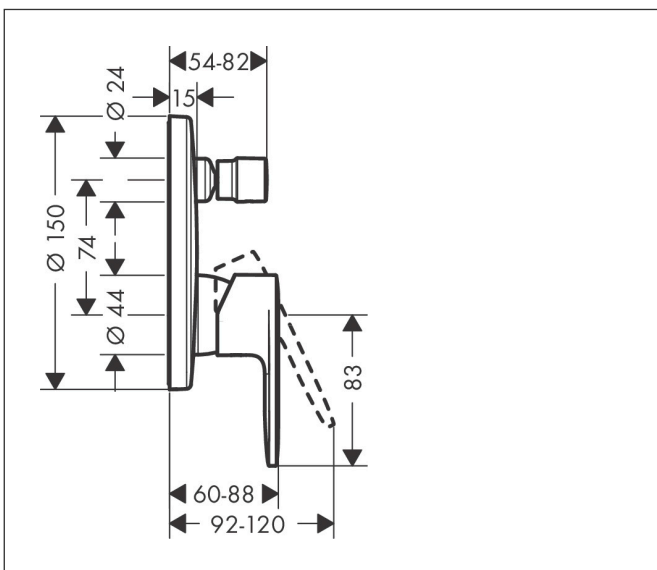

Brand	hansgrohe
Naziv artikla	Vernis Blend Jednoručna miješalica za kadu za podžbuknu instalaciju
Šifra artikla	71466670
Površina	Mat crna

Slika proizvoda

Značajke

- brzina protoka gornjeg izlaza: 21 l/min
- brzina protoka donjeg izlaza: 29 l/min
- maksimalni protok pri 3 bara: 29 l/min
- keramička kartuša
- prilagodljivo ograničenje temperature
- prebacivač s automatskim resetiranjem
- prikladno za protočne grijače za vodu
- kategorija buke: I
- osnovni komplet
- montaža na zid
- kategorija protoka vode: C, S

Skica

Brand hansgrohe
 Naziv artikla **Vernis Blend** Jednoručna miješalica za kadu za podžbuknu instalaciju
 Šifra artikla 71466670
 Površina Mat crna

Dijagram protoka

1 izlaz za kadu
 2 izlaz za tuš