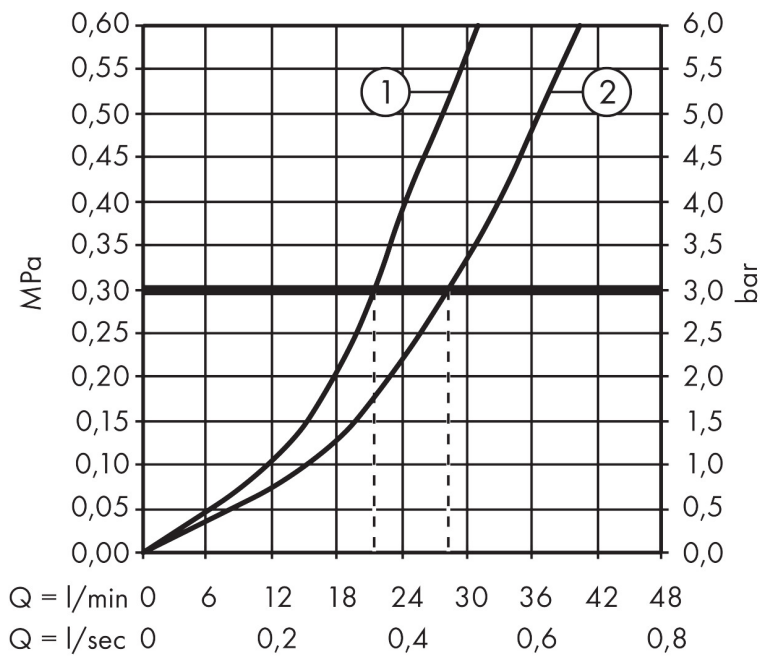

Brand	hansgrohe
Naziv artikla	Vernis Blend Jednoručna miješalica za kadu za podžbuknu instalaciju
Šifra artikla	71466670
Površina	Mat crna

Slika proizvoda

Značajke

- brzina protoka gornjeg izlaza: 21 l/min
- brzina protoka donjeg izlaza: 29 l/min
- maksimalni protok pri 3 bara: 29 l/min
- keramička kartuša
- prilagodljivo ograničenje temperature
- prebacivač s automatskim resetiranjem
- prikladno za protočne grijače za vodu
- kategorija buke: I
- osnovni komplet
- montaža na zid
- kategorija protoka vode: C, S

Skica

Brand hansgrohe
 Naziv artikla **Vernis Blend** Jednoručna miješalica za kadu za podžbuknu instalaciju
 Šifra artikla 71466670
 Površina Mat crna

Dijagram protoka

1 izlaz za kadu
 2 izlaz za tuš