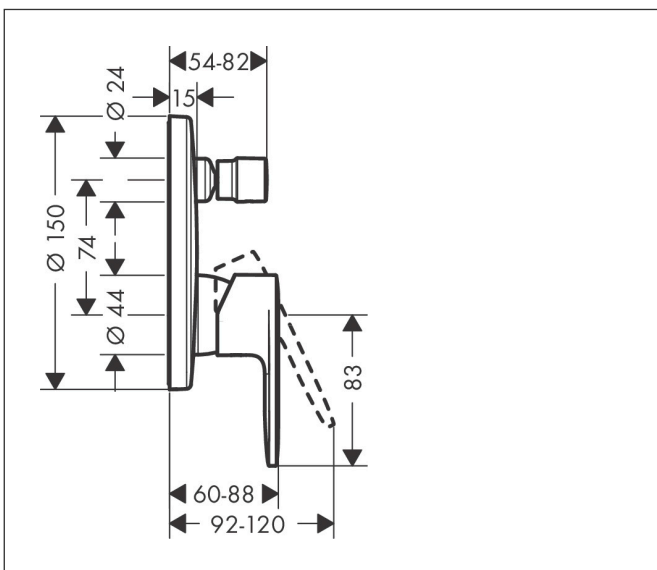

| | |
|---------------|--|
| Brand | hansgrohe |
| Naziv artikla | Vernis Blend Jednoručna miješalica za kadu za podžbuknu instalaciju |
| Šifra artikla | 71466000 |
| Površina | Krom |

Slika proizvoda

Značajke

- brzina protoka gornjeg izlaza: 21 l/min
- brzina protoka donjeg izlaza: 29 l/min
- maksimalni protok pri 3 bara: 29 l/min
- keramička kartuša
- prilagodljivo ograničenje temperature
- prebacivač s automatskim resetiranjem
- prikladno za protočne grijače za vodu
- kategorija buke: I
- osnovni komplet
- montaža na zid
- kategorija protoka vode: C, S

Skica

Certifikati

Brand hansgrohe
 Naziv artikla **Vernis Blend** Jednoručna miješalica za kadu za podžbuknu instalaciju
 Šifra artikla 71466000
 Površina Krom

Dijagram protoka

1 izlaz za kadu
 2 izlaz za tuš