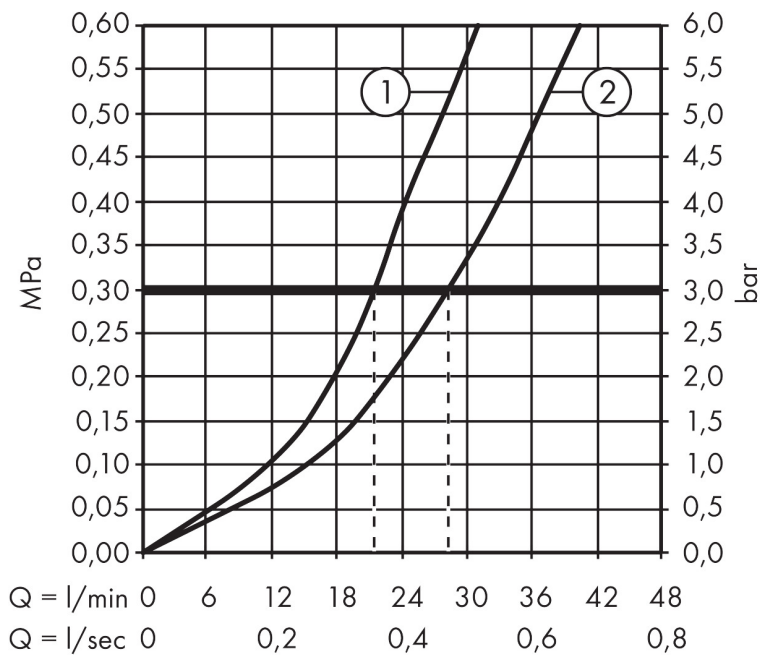

Skica

Certifikati

Brand hansgrohe
 Naziv artikla **Vernis Blend** Jednoručna miješalica za kadu za podžbuknu instalaciju
 Šifra artikla 71466000
 Površina Krom

Dijagram protoka

1 izlaz za kadu
 2 izlaz za tuš