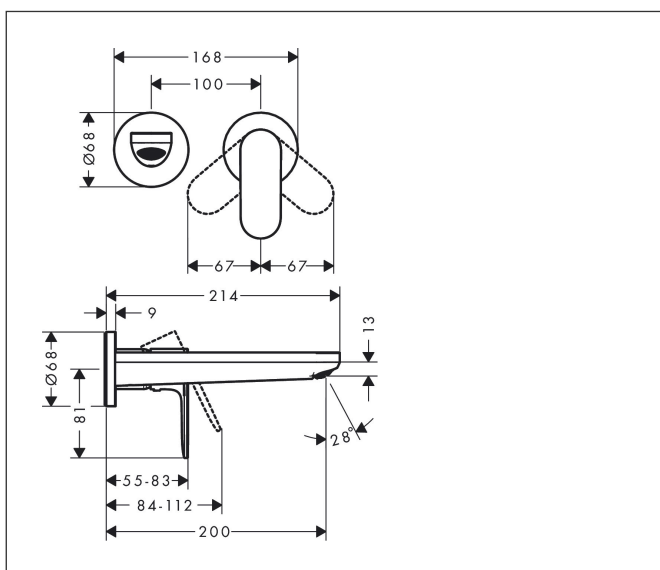

Brand	hansgrohe
Naziv artikla	Rebris S Jednoručna miješalica za umivaonik sa izljevom 20 cm za zidnu montažu, podžbukna instalacija
Šifra artikla	72528000
Površina	Krom

Slika proizvoda

Značajke

- sastoji se od: Zidna jednoručna miješalica za umivaonik za podžbuknu ugradnju, odvodni set
- projekcija: 200 mm
- verzije ručke: ručka
- vrste mlaza: normalan mlaz
- maksimalni protok pri 3 bara: 5 l/min
- Keramički sustav miješalice
- prilagodljivo ograničenje temperature
- prikladno za protočne grijače za vodu
- mrežasti ventil koji se ne može blokirati
- materijal odvodnog seta: metal
- Ručka se može smjestiti lijevo ili desno ovisno o položaju osnovnog kompleta
- kategorija buke: I
- kategorija protoka vode: O
- EU taxonomy: max. 6 l/min - Substantial Contribution (SC) possible

Skica

Tehnologija

Tipovi mlaza

Certifikati

Brand	hansgrohe
Naziv artikla	Rebris S Jednoručna miješalica za umivaonik sa izljevom 20 cm za zidnu montažu, podžbukna instalacija
Šifra artikla	72528000
Površina	Krom

Zahtevana dodatna oprema

Slika proizvoda	Naziv artikla	Šifra artikla
	hansgrohe Osnovni set za podžbuknu jednoručnu miješalicu za instalaciju na zid	13622180

Brand hansgrohe
 Naziv artikla **Rebris S** Jednoručna miješalica za umivaonik sa izljevom 20 cm za zidnu montažu, podžbukna instalacija
 Šifra artikla 72528000
 Površina Krom