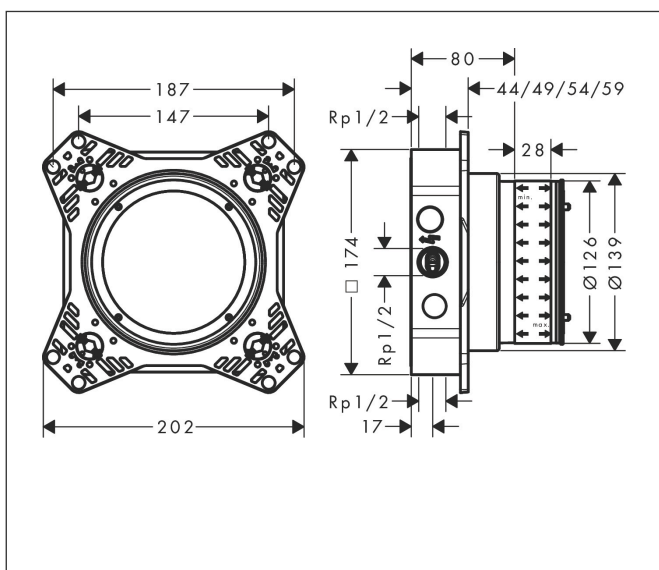

Brand hansgrohe  
 Naziv artikla **iBox universal 2** Osnovni set  
 Šifra artikla 01500180

## Značajke

- Prikladno za svi novi gotovi kompleti tuša, kade i termostata za podžbuknu montažu
- u kombinaciji s adapterskom pločom (# 13588000) kompatibilan s drugim podžbuknim tušem, kadom i završnim setovima termostata
- metal: mjed koji se može dezinficirati, Pjena EPP, zvučna i toplinska izolacija
- priključni navoj: Rp 1/2
- rotacijski simetrična montaža
- Zvučno izolirana montaža
- prsten za fleksibilnu montažu za različite primjene
- prilagodljivi prsten za montažu u koracima od 5 mm
- prsten za montažu pogodan za prednju i stražnju montažu
- nije potrebno skraćivanje zbog kliznog tuljca
- kategorija buke: II
- kategorija protoka vode: B
- Pomoć za libele
- integrirana libela za pravilno vodoravno i okomito poravnavanje
- trajno postavljena brtvena folija
- napajanje: cijev DN16
- minimalna dubina ugradnje: 80 mm
- maksimalna dubina ugradnje: 108 mm