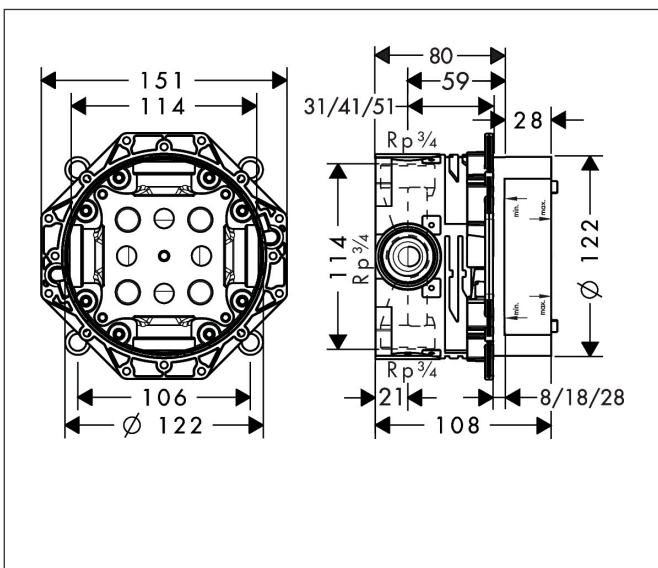

Brand hansgrohe
Naziv artikla **iBox universal** Osnovni set
Šifra artikla 01800180

Slika proizvoda

Značajke

- Prikladno za svi gotovi kompleti za tuševe, kade i termostate za podžbuknu montažu
- priključni navoj: Rp 3/4
- rotacijski simetrična montaža
- Zvučno izolirana montaža
- minimalna dubina ugradnje: 80 mm
- maksimalna dubina ugradnje: 108 mm

Skica

Certifikati