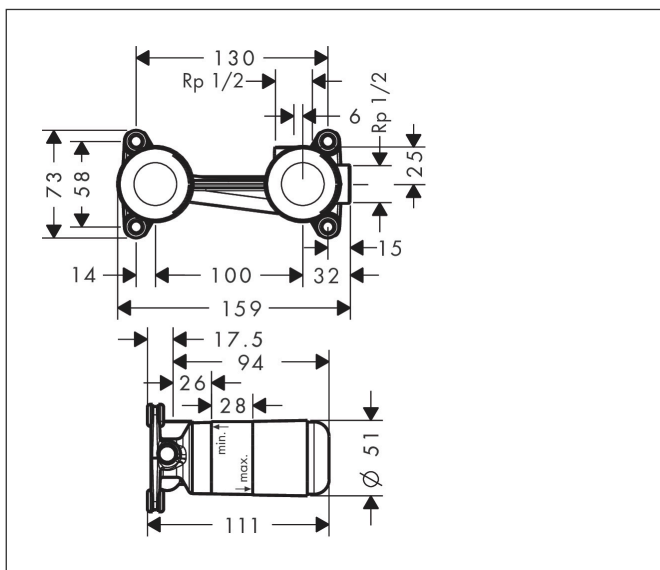

## Značajke

- Moguće promjenjivo pozicioniranje sustava miješalice, po izboru lijevo ili desno od izljeva
- Zvučno izolirana montaža
- kategorija buke: I\*
- minimalna dubina ugradnje: 44 mm
- maksimalna dubina ugradnje: 72 mm