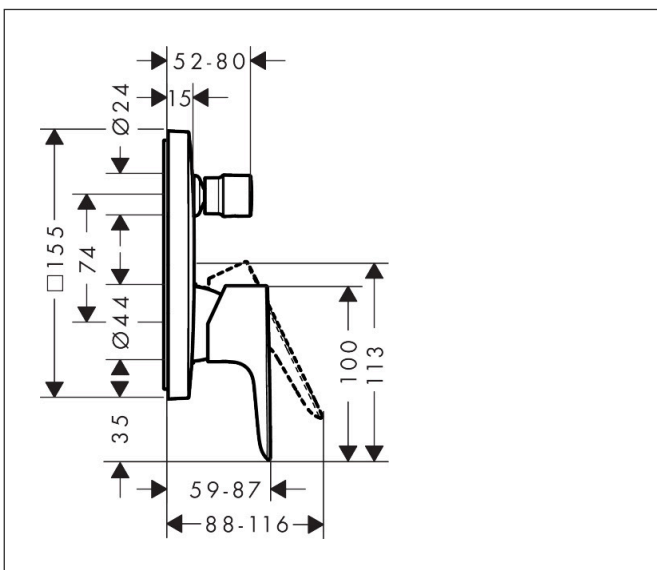

Brand hansgrohe
 Naziv artikla **Talis E** Jednoručna miješalica za kadu za podžbuknu instalaciju
 Šifra artikla 71745140
 Površina Brušena bronca

Slika proizvoda

Značajke

- brzina protoka gornjeg izlaza: 21 l/min
- brzina protoka donjeg izlaza: 29 l/min
- maksimalni protok pri 3 bara: 29 l/min
- keramička kartuša
- prilagodljivo ograničenje temperature
- prebacivač s automatskim resetiranjem
- S prigušivačem zvuka
- kategorija buke: I
- osnovni komplet
- montaža na zid
- kategorija protoka vode: C, S

Skica

Brand hansgrohe
 Naziv artikla **Talis E** Jednoručna miješalica za kadu za podžbuknu instalaciju
 Šifra artikla 71745140
 Površina Brušena bronca

Dijagram protoka

1 izlaz za kadu
 2 izlaz za tuš