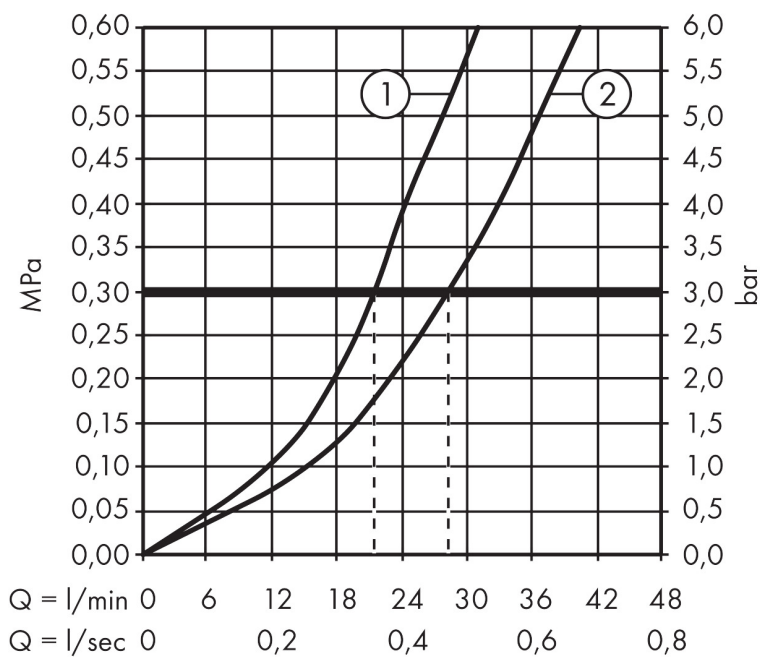

Brand hansgrohe
 Naziv artikla **Talis E** Jednoručna miješalica za kadu za podžbuknu instalaciju
 Šifra artikla 71745140
 Površina Brušena bronca

Slika proizvoda

Značajke

- brzina protoka gornjeg izlaza: 21 l/min
- brzina protoka donjeg izlaza: 29 l/min
- maksimalni protok pri 3 bara: 29 l/min
- keramička kartuša
- prilagodljivo ograničenje temperature
- prebacivač s automatskim resetiranjem
- S prigušivačem zvuka
- kategorija buke: I
- osnovni komplet
- montaža na zid
- kategorija protoka vode: C, S

Skica

Brand hansgrohe
 Naziv artikla **Talis E** Jednoručna miješalica za kadu za podžbuknu instalaciju
 Šifra artikla 71745140
 Površina Brušena bronca

Dijagram protoka

1 izlaz za kadu
 2 izlaz za tuš