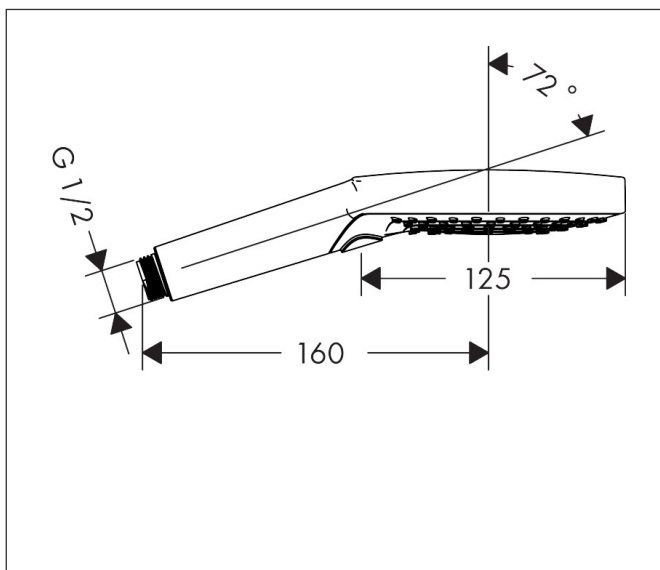

Brand hansgrohe  
 Naziv artikla **Raindance Select S** Tuš ručica 120 3 mlaza PowderRain  
 Šifra artikla 26014000  
 Površina Krom

## Značajke

- veličina glave tuša: 125 mm
- vrste mlaza: PowderRain, Rain, Whirl
- jednostavan odabir mlaza Select gumbom
- maksimalni protok pri 3 bara: 11 l/min
- funkcija od: 5,6 l/min
- s internim provođenjem vode
- Mrežica za hvatanje prljavštine koja se može isprati
- priključni navoj: G 1/2
- prikladno za protočne grijače za vodu