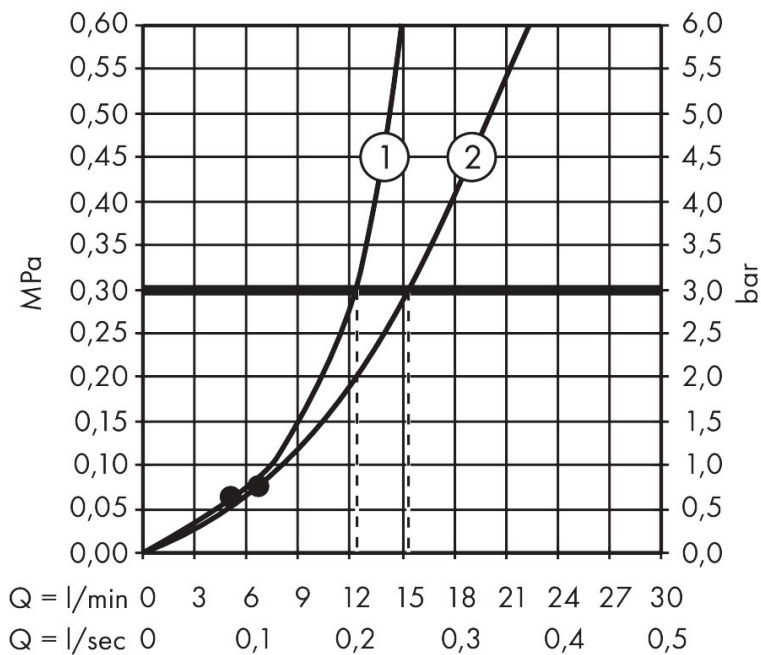

Brand hansgrohe
 Naziv artikla **Vernis Blend** Showerpipe tuš sustav 200 1 mlaz s termostatom
 Šifra artikla 26276670
 Površina Mat crna

Slika proizvoda

Skica

Značajke

- sastoji se od: nadglavni tuš, ručni tuš, termostatski za tuš, crijevo za tuš, šipka za tuš, klizač
- Nadglavni tuš Vernis Blend 200 1jet
- veličina glave nadglavnog tuša: 205 mm
- vrsta mlaza nadglavnog tuša: Rain
- funkcija od: 6,8 l/min
- količina protoka Rain mlaza (pri 3 bara): 12,4 l/min
- ručni tuš tipa raspršivača: Rain, IntenseRain
- protok ručnog tuša na 3 bara: 15,2 l/min
- maksimalni protok pri 3 bara: 15,2 l/min
- min. radni tlak: 1 bar
- maks. radni tlak: 10 bara
- kuglični zglobovi: nadglavni tuš prilagodljiva kuta
- klizač podesiv po visini s gumbom za blokadu klizača
- duljina nosača nadglavnog tuša: 426 mm
- Termostatski Vernis
- sigurnosno zaustavljanje na 40 °C
- prilagodljivo ograničenje tople vode
- upravljanje izlazima zakretnom ručkom
- Prikladno za protočni grijaač
- vrsta ugradnje: nadžbukna instalacija
- dimenzije priključka: DN15
- priključni navoj: G 1/2
- središnji razmak: 150 mm ± 12 mm
- sigurno od povratnog toka

Tehnologija

Tipovi mlaza

Brand hansgrohe
 Naziv artikla **Vernis Blend** Showerpipe tuš sustav 200 1 mlaz s termostatom
 Šifra artikla 26276670
 Površina Mat crna

Dijagram protoka

1 ru\010dni tu\0161
 2 nadglavni tu\0161