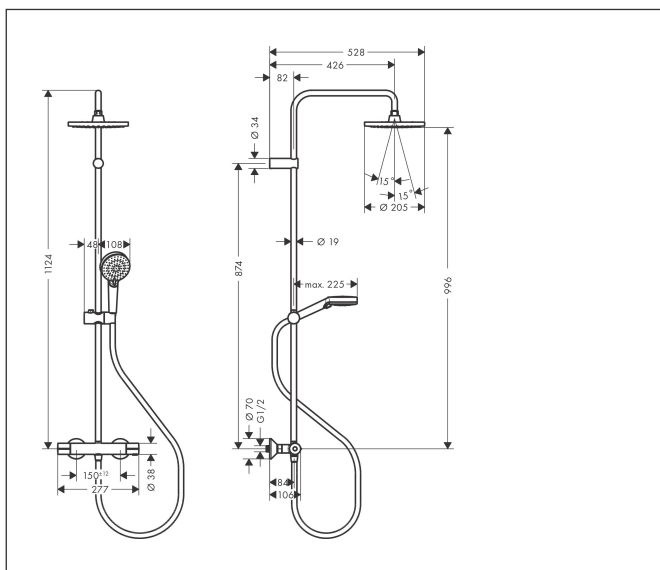

Brand hansgrohe
 Naziv artikla **Vernis Blend** Showerpipe tuš sustav 200 1 mlaz s termostatom
 Šifra artikla 26276670
 Površina Mat crna

Slika proizvoda

Skica

Značajke

- sastoji se od: nadglavni tuš, ručni tuš, termostatski za tuš, crijevo za tuš, šipka za tuš, klizač
- Nadglavni tuš Vernis Blend 200 1jet
- veličina glave nadglavnog tuša: 205 mm
- vrsta mlaza nadglavnog tuša: Rain
- funkcija od: 6,8 l/min
- količina protoka Rain mlaza (pri 3 bara): 12,4 l/min
- ručni tuš tipa raspršivača: Rain, IntenseRain
- protok ručnog tuša na 3 bara: 15,2 l/min
- maksimalni protok pri 3 bara: 15,2 l/min
- min. radni tlak: 1 bar
- maks. radni tlak: 10 bara
- kuglični zglobovi: nadglavni tuš prilagodljiva kuta
- klizač podesiv po visini s gumbom za blokadu klizača
- duljina nosača nadglavnog tuša: 426 mm
- Termostatski Vernis
- sigurnosno zaustavljanje na 40 °C
- prilagodljivo ograničenje tople vode
- upravljanje izlazima zakretnom ručkom
- Prikladno za protočni grijaač
- vrsta ugradnje: nadžbukna instalacija
- dimenzije priključka: DN15
- priključni navoj: G 1/2
- središnji razmak: 150 mm ± 12 mm
- sigurno od povratnog toka

Tehnologija

Tipovi mlaza

Brand hansgrohe
 Naziv artikla **Vernis Blend** Showerpipe tuš sustav 200 1 mlaz s termostatom
 Šifra artikla 26276670
 Površina Mat crna

Dijagram protoka

1 ru\010dni tu\0161
 2 nadglavni tu\0161