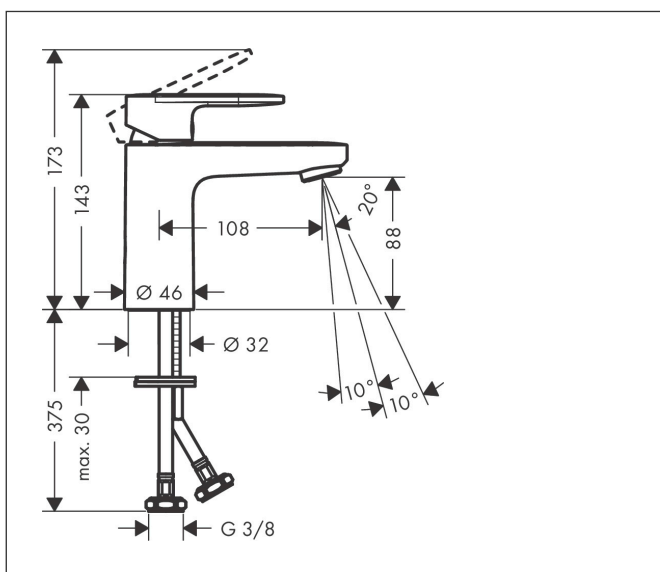

Brand hansgrohe
 Naziv artikla **Vernis Blend** Jednoručna miješalica za umivaonik 100 bez odvodnog seta
 Šifra artikla 71580670
 Površina Mat crna

Slika proizvoda

Značajke

- ComfortZone: 100
- projekcija: 108 mm
- visina izljeva: 88 mm
- verzije ručke: ručka
- vrste mlaza: normalan mlaz
- Prilagodljivi oblikovatelj mlaza
- maksimalni protok pri 3 bara: 5 l/min
- keramička kartuša
- prilagodljivo ograničenje temperature
- prikladno za protočne grijače za vodu
- kategorija buke: I
- EU taxonomy: max. 6 l/min - Substantial Contribution (SC) possible

Skica

Tehnologija

Tipovi mlaza

Brand hansgrohe
 Naziv artikla **Vernis Blend** Jednoručna miješalica za umivaonik 100 bez odvodnog seta
 Šifra artikla 71580670
 Površina Mat crna

Dijagram protoka