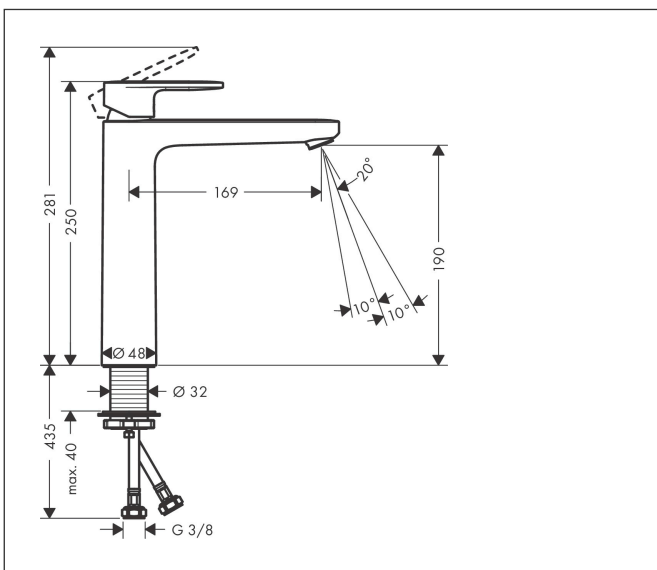

Brand hansgrohe
 Naziv artikla **Vernis Blend** Jednoručna miješalica za umivaonik 190 bez odvodnog seta
 Šifra artikla 71582670
 Površina Mat crna

Slika proizvoda

Značajke

- ComfortZone: 190
- projekcija: 169 mm
- visina izljeva: 190 mm
- verzije ručke: ručka
- vrste mlaza: normalan mlaz
- Prilagodljivi oblikovatelj mlaza
- maksimalni protok pri 3 bara: 5 l/min
- keramička kartuša
- prikladno za protočne grijače za vodu
- kategorija buke: I
- EU taxonomy: max. 6 l/min - Substantial Contribution (SC) possible

Skica

Tehnologija

Tipovi mlaza

Brand hansgrohe
 Naziv artikla **Vernis Blend** Jednoručna miješalica za umivaonik 190 bez odvodnog seta
 Šifra artikla 71582670
 Površina Mat crna

Dijagram protoka