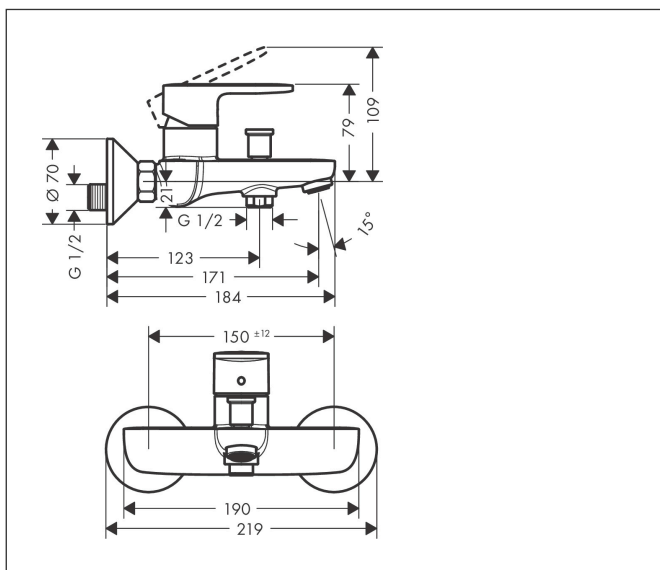

Brand	hansgrohe
Naziv artikla	Vernis Blend Jednoručna miješalica za kadu za nadžbuknu instalaciju
Šifra artikla	71440670
Površina	Mat crna

Slika proizvoda

Značajke

- projekcija: 171 mm
- središnji razmak: 150 mm ± 12 mm
- miješalica s raspršivačem: normalan mlaz
- maksimalni protok pri 3 bara: 22,5 l/min
- protok izljeva za kadu na 3 bara: 22,5 l/min
- protok ručnog tuša na 3 bara: 15,7 l/min
- keramička kartuša
- prilagodljivo ograničenje temperature
- prebacivač s automatskim resetiranjem
- S prigušivačem zvuka
- prikladno za protočne grijače za vodu
- kategorija buke: II
- S-priključci
- montaža na zid
- kategorija protoka vode: D, B

Skica

Tehnologija