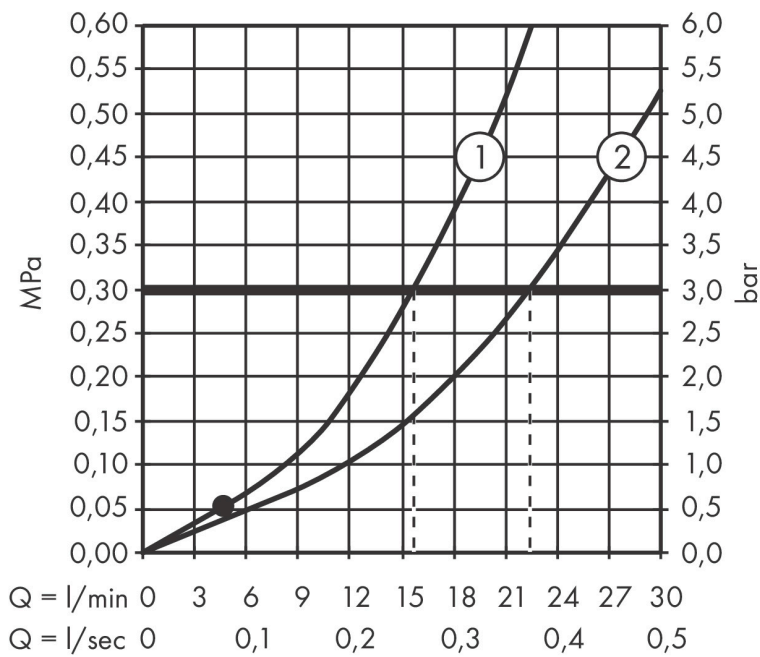

Brand hansgrohe
Naziv artikla **Vernis Blend** Jednoručna miješalica za kadu za nadžbuknu instalaciju
Šifra artikla 71440670
Površina Mat crna

Dijagram protoka

1 izlaz za tuš s 1B-otporom
2 izlaz za kadu