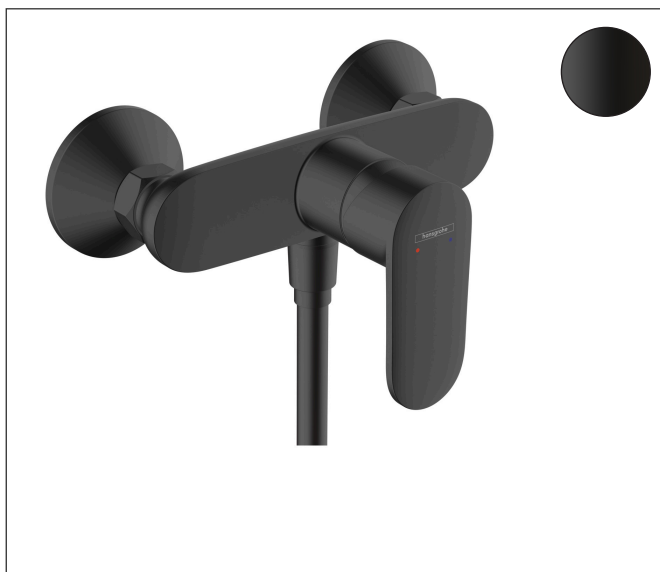

Brand	hansgrohe
Naziv artikla	Vernis Blend Jednoručna miješalica za tuš za nadžbuknu instalaciju
Šifra artikla	71640670
Površina	Mat crna

Slika proizvoda

Značajke

- središnji razmak: 150 mm ± 12 mm
- maksimalni protok pri 3 bara: 28 l/min
- protok ručnog tuša na 3 bara: 16 l/min
- keramička kartuša
- prilagodljivo ograničenje temperature
- Nepovratni ventili
- s prigušivačem zvuka
- prikladno za protočne grijače za vodu
- priključak za crijevo: DN 15
- kategorija buke: I
- kategorija protoka vode: A
- vrsta priključka: S-priključci

Skica

Brand hansgrohe
 Naziv artikla **Vernis Blend** Jednoručna miješalica za tuš za nadžbuknu instalaciju
 Šifra artikla 71640670
 Površina Mat crna

Dijagram protoka

1 izlaz za tuš s 1B-otporom