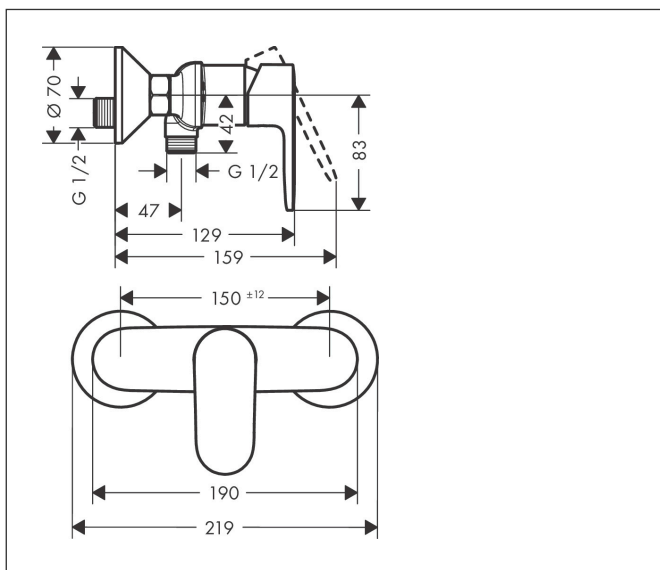

Brand	hansgrohe
Naziv artikla	Vernis Blend Jednoručna miješalica za tuš za nadžbuknu instalaciju
Šifra artikla	71640670
Površina	Mat crna

Slika proizvoda

Značajke

- središnji razmak: 150 mm ± 12 mm
- maksimalni protok pri 3 bara: 28 l/min
- protok ručnog tuša na 3 bara: 16 l/min
- keramička kartuša
- prilagodljivo ograničenje temperature
- Nepovratni ventili
- s prigušivačem zvuka
- prikladno za protočne grijače za vodu
- priključak za crijevo: DN 15
- kategorija buke: I
- kategorija protoka vode: A
- vrsta priključka: S-priključci

Skica

Brand hansgrohe
 Naziv artikla **Vernis Blend** Jednoručna miješalica za tuš za nadžbuknu instalaciju
 Šifra artikla 71640670
 Površina Mat crna

Dijagram protoka

1 izlaz za tuš s 1B-otporom