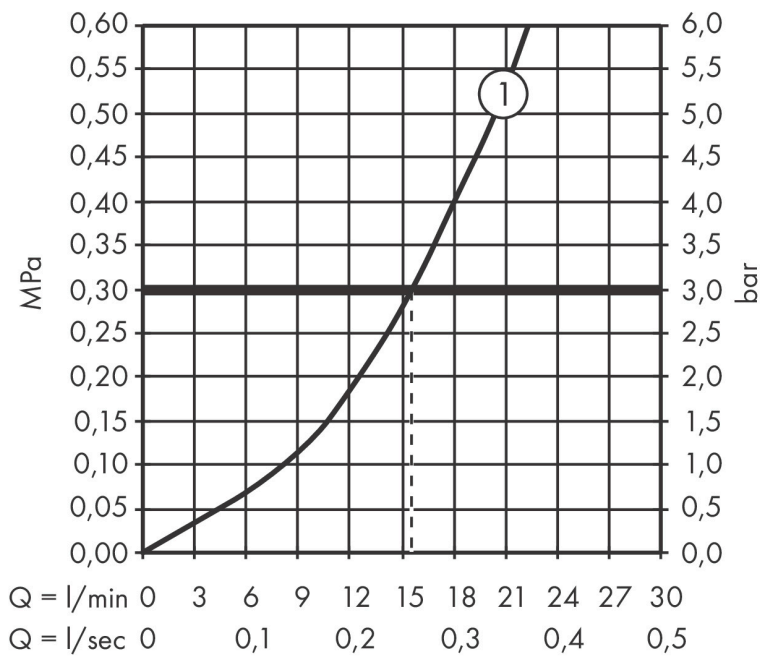

Brand	hansgrohe
Naziv artikla	Vernis Blend Jednoručna miješalica za tuš za nadžbuknu instalaciju
Šifra artikla	71640670
Površina	Mat crna

Slika proizvoda

Značajke

- središnji razmak: 150 mm ± 12 mm
- maksimalni protok pri 3 bara: 28 l/min
- protok ručnog tuša na 3 bara: 16 l/min
- keramička kartuša
- prilagodljivo ograničenje temperature
- Nepovratni ventili
- s prigušivačem zvuka
- prikladno za protočne grijače za vodu
- priključak za crijevo: DN 15
- kategorija buke: I
- kategorija protoka vode: A
- vrsta priključka: S-priključci

Skica

Brand hansgrohe
 Naziv artikla **Vernis Blend** Jednoručna miješalica za tuš za nadžbuknu instalaciju
 Šifra artikla 71640670
 Površina Mat crna

Dijagram protoka

1 izlaz za tuš s 1B-otporom