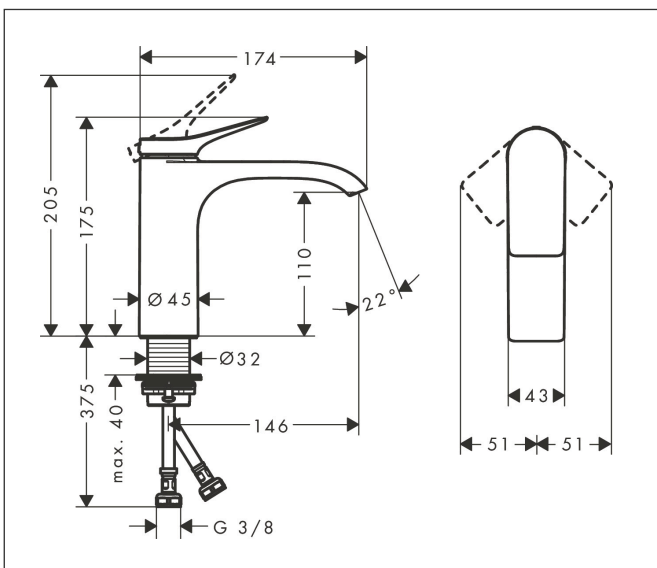

Skica

Tehnologija

Tipovi mlaza

Certifikati