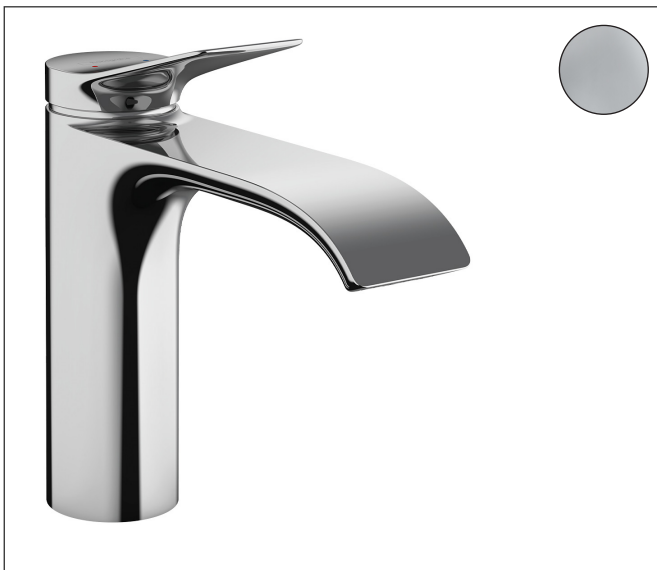

Brand hansgrohe  
 Naziv artikla **Vivenis** Jednoručna miješalica za umivaonik 110 bez odvodnog seta  
 Šifra artikla 75022000  
 Površina Krom

## Slika proizvoda

## Značajke

- ComfortZone: 110
- projekcija: 146 mm
- visina izljeva: 110 mm
- verzije ručke: ručka
- vrste mlaza: WaterfallStream
- maksimalni protok pri 3 bara: 5 l/min
- Keramički sustav miješalice
- prilagodljivo ograničenje temperature
- prikladno za protočne grijače za vodu
- kategorija buke: I
- kategorija protoka vode: O
- EU taxonomy: max. 6 l/min - Substantial Contribution (SC) possible