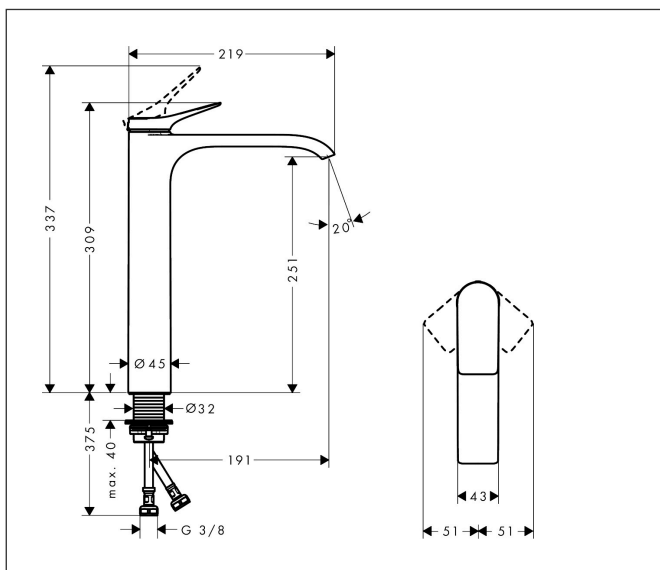

Brand hansgrohe
 Naziv artikla **Vivenis** Jednoručna miješalica za umivaonik 250 bez odvodnog seta
 Šifra artikla 75042000
 Površina Krom

Slika proizvoda

Značajke

- ComfortZone: 250
- projekcija: 191 mm
- visina izljeva: 251 mm
- verzije ručke: ručka
- vrste mlaza: WaterfallStream
- maksimalni protok pri 3 bara: 5 l/min
- Keramički sustav miješalice
- prilagodljivo ograničenje temperature
- prikladno za protočne grijače za vodu
- kategorija buke: I
- kategorija protoka vode: O
- EU taxonomy: max. 6 l/min - Substantial Contribution (SC) possible

Skica

Tehnologija

Tipovi mlaza

Certifikati

Brand hansgrohe
 Naziv artikla **Vivenis** Jednoručna miješalica za umivaonik 250 bez odvodnog seta
 Šifra artikla 75042000
 Površina Krom

Dijagram protoka