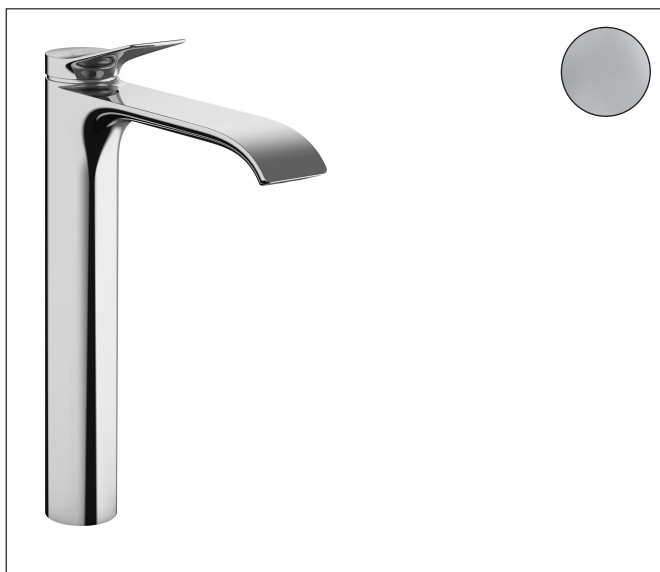

Brand hansgrohe
 Naziv artikla **Vivenis** Jednoručna miješalica za umivaonik 250 bez odvodnog seta
 Šifra artikla 75042000
 Površina Krom

Slika proizvoda

Značajke

- ComfortZone: 250
- projekcija: 191 mm
- visina izljeva: 251 mm
- verzije ručke: ručka
- vrste mlaza: WaterfallStream
- maksimalni protok pri 3 bara: 5 l/min
- Keramički sustav miješalice
- prilagodljivo ograničenje temperature
- prikladno za protočne grijače za vodu
- kategorija buke: I
- kategorija protoka vode: O
- EU taxonomy: max. 6 l/min - Substantial Contribution (SC) possible

Skica

Tehnologija

Tipovi mlaza

Certifikati

Brand hansgrohe
 Naziv artikla **Vivenis** Jednoručna miješalica za umivaonik 250 bez odvodnog seta
 Šifra artikla 75042000
 Površina Krom

Dijagram protoka