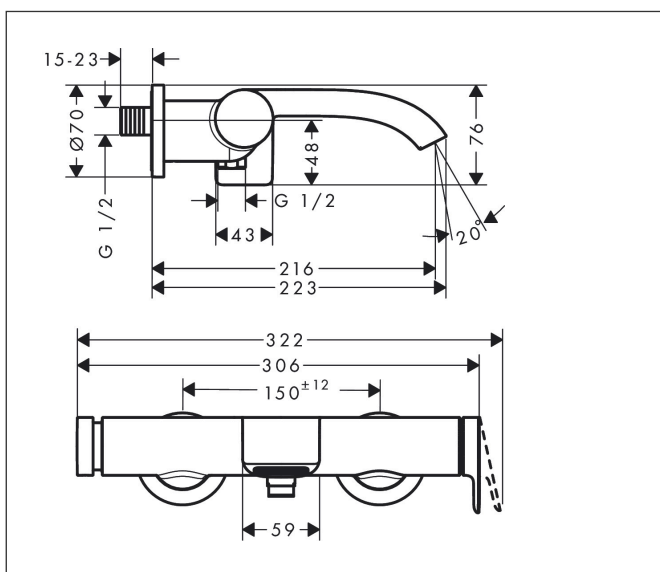

Brand hansgrohe
 Naziv artikla **Vivenis** Jednoručna miješalica za kadu za nadžbuknu instalaciju
 Šifra artikla 75420000
 Površina Krom

Slika proizvoda

Značajke

- projekcija: 216 mm
- središnji razmak: 150 mm \pm 12 mm
- miješalica s raspršivačem: WaterfallStream
- maksimalni protok pri 3 bara: 19,4 l/min
- protok izljeva za kadu na 3 bara: 19,4 l/min
- keramička kartuša
- prilagodljivo ograničenje temperature
- prebacivač tlaka Select s automatskim resetiranjem
- S ugrađenom kombinacijom osigurača EN 1717
- S prigušivačem zvuka
- prikladno za protočne grijače za vodu
- kategorija buke: II
- S-priključci
- montaža na zid
- kategorija protoka vode: O, B

Skica

Tehnologija

Certifikati

Brand hansgrohe
 Naziv artikla **Vivenis** Jednoručna miješalica za kadu za nadžbuknu instalaciju
 Šifra artikla 75420000
 Površina Krom

Dijagram protoka

1 izlaz za tu\u0161u
 2 izlaz za kadu