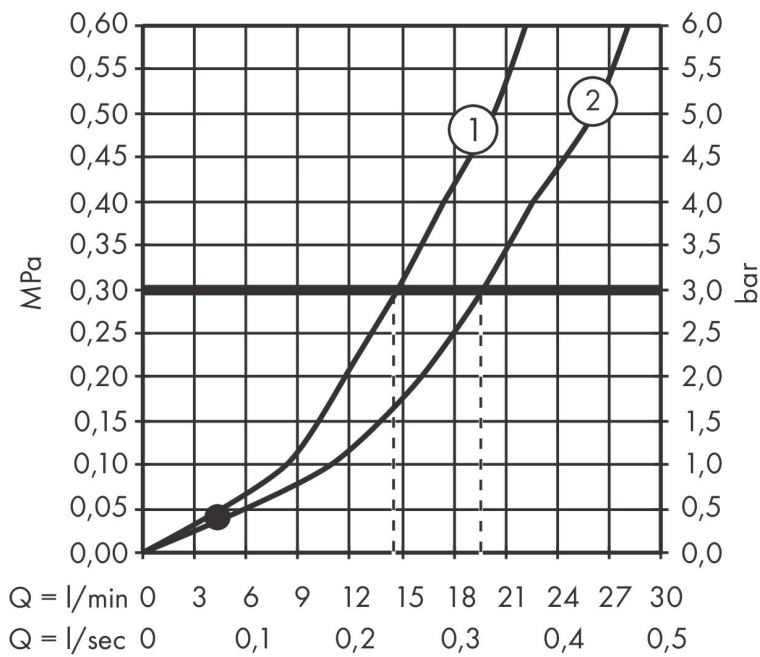

Brand hansgrohe
 Naziv artikla **Vivenis** Jednoručna miješalica za kadu za nadžbuknu instalaciju
 Šifra artikla 75420000
 Površina Krom

Slika proizvoda

Značajke

- projekcija: 216 mm
- središnji razmak: 150 mm \pm 12 mm
- miješalica s raspršivačem: WaterfallStream
- maksimalni protok pri 3 bara: 19,4 l/min
- protok izljeva za kadu na 3 bara: 19,4 l/min
- keramička kartuša
- prilagodljivo ograničenje temperature
- prebacivač tlaka Select s automatskim resetiranjem
- S ugrađenom kombinacijom osigurača EN 1717
- S prigušivačem zvuka
- prikladno za protočne grijače za vodu
- kategorija buke: II
- S-priključci
- montaža na zid
- kategorija protoka vode: O, B

Skica

Tehnologija

Certifikati

Brand hansgrohe
 Naziv artikla **Vivenis** Jednoručna miješalica za kadu za nadžbuknu instalaciju
 Šifra artikla 75420000
 Površina Krom

Dijagram protoka

1 izlaz za tu\u0161u
 2 izlaz za kadu