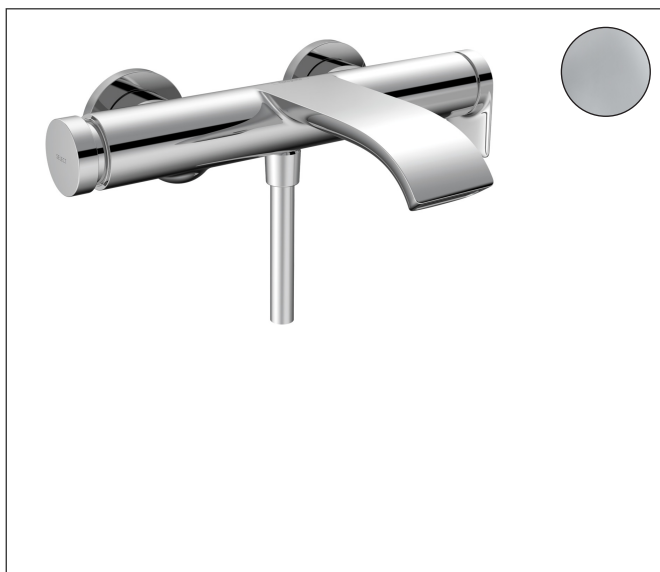

Brand hansgrohe
 Naziv artikla **Vivenis** Jednoručna miješalica za kadu za nadžbuknu instalaciju
 Šifra artikla 75420000
 Površina Krom

Slika proizvoda

Značajke

- projekcija: 216 mm
- središnji razmak: 150 mm \pm 12 mm
- miješalica s raspršivačem: WaterfallStream
- maksimalni protok pri 3 bara: 19,4 l/min
- protok izljeva za kadu na 3 bara: 19,4 l/min
- keramička kartuša
- prilagodljivo ograničenje temperature
- prebacivač tlaka Select s automatskim resetiranjem
- S ugrađenom kombinacijom osigurača EN 1717
- S prigušivačem zvuka
- prikladno za protočne grijače za vodu
- kategorija buke: II
- S-priključci
- montaža na zid
- kategorija protoka vode: O, B

Skica

Tehnologija

Certifikati

Brand hansgrohe
 Naziv artikla **Vivenis** Jednoručna miješalica za kadu za nadžbuknu instalaciju
 Šifra artikla 75420000
 Površina Krom

Dijagram protoka

1 izlaz za tu\u0161u
 2 izlaz za kadu