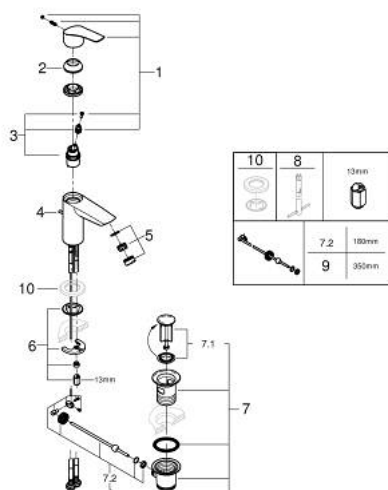

33 265 003 EUROSMART JEDNORUČNA MIJEŠALICA ZA UMIVAONIK 3/8" S-VELIČINA

OPIS PROIZVODA

- Colour: chrome
- instalacija na 1 otvor
- metalna ručica
- GROHE SilkMove keramička kartuša 28 mm
- prilagodiv limitator protoka vode
- sa limitatorom temperature
- GROHE LongLife premaz
- GROHE EcoJoy tehnologija upotrebe manje količine vode i savršenog protoka
- maximum flow rate (at 3 bar): 5 l/min
- izolirani vodeni tokovi - bez olova i nikla unutar slavine
- GROHE FastFixation ugradbeni sustav
- fleksibilne spojne cijevi
- odljevni set, skočni 1 1/4"
- za profesionalce

33 265 003 EUROSMART JEDNORUČNA MIJEŠALICA ZA UMIVAONIK 3/8" S-VELIČINA

REZERVNI DIJELOVI, srpnja 2019 – kolovoza 2024

- 1: Ručica (Br. narudžbe 48548000)
 - 2: Kapica (Br. narudžbe 46116000)
 - 3: Kartuša (Br. narudžbe 48518000)
 - 4: Sprava za podizanje (Br. narudžbe 65936PD0)
 - 5: Perlator (Br. narudžbe 48159000)
 - 6: Kontra matica (Br. narudžbe 46645000)
 - 7: Odljevni set 1 1/4" (Br. narudžbe 28910000)
 - 7.1: Utičnica (Br. narudžbe 07182000)
 - 7.2: Ekscentrična šipka (Br. narudžbe 07052000)
 - 8: Ključ za ugradnju (Br. narudžbe 19017000)*
 - 9: Ekscentrična šipka (Br. narudžbe 07341000)*
 - 10: Osnovna pločica (Br. narudžbe 48165000)*
- * Izborni dodaci