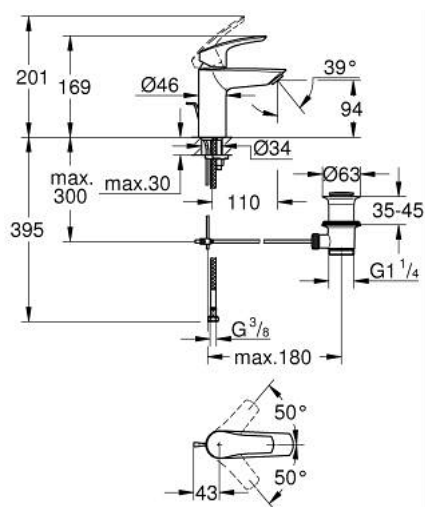

33 265 003 EUROSMART JEDNORUČNA MIJEŠALICA ZA UMIVAONIK 3/8" S-VELIČINA

OPIS PROIZVODA

- Colour: chrome
- instalacija na 1 otvor
- metalna ručica
- GROHE SilkMove keramička kartuša 28 mm
- prilagodiv limitator protoka vode
- sa limitatorom temperature
- GROHE LongLife premaz
- GROHE EcoJoy tehnologija upotrebe manje količine vode i savršenog protoka
- maximum flow rate (at 3 bar): 5 l/min
- izolirani vodeni tokovi - bez olova i nikla unutar slavine
- GROHE FastFixation ugradbeni sustav
- fleksibilne spojne cijevi
- odljevni set, skočni 1 1/4"
- za profesionalce

33 265 003 EUROSMART JEDNORUČNA MIJEŠALICA ZA UMIVAONIK 3/8" S-VELIČINA

REZERVNI DIJELOVI, srpnja 2019 – kolovoza 2024

- 1: Ručica (Br. narudžbe 48548000)
 - 2: Kapica (Br. narudžbe 46116000)
 - 3: Kartuša (Br. narudžbe 48518000)
 - 4: Sprava za podizanje (Br. narudžbe 65936PD0)
 - 5: Perlator (Br. narudžbe 48159000)
 - 6: Kontra matica (Br. narudžbe 46645000)
 - 7: Odljevni set 1 1/4" (Br. narudžbe 28910000)
 - 7.1: Utičnica (Br. narudžbe 07182000)
 - 7.2: Ekscentrična šipka (Br. narudžbe 07052000)
 - 8: Ključ za ugradnju (Br. narudžbe 19017000)*
 - 9: Ekscentrična šipka (Br. narudžbe 07341000)*
 - 10: Osnovna pločica (Br. narudžbe 48165000)*
- * Izborni dodaci