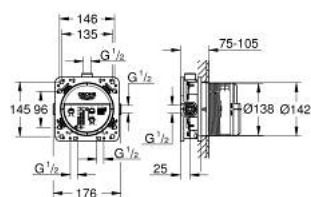

35 604 000 **RAPIDO SMARTBOX UNIVERZALNA UGRADBENA KUTIJA, 1/2"**

OPIS PROIZVODA

- 3 izlazna otvora 1/2"
- 2 ulazna otvora odozdo, 1/2"
- dubina ugradnje 75-105 mm
- priključna jedinica u DR mjeđi
- prethodno montiran utikač za ispiranje
- stabilna ugradbena kutija i zaštitni poklopac
- mogućnosti fiksiranja za čvrste zidove i suhe obloge
- brtva
- bez seta za završnu instalaciju
- za profesionalce

35 604 000 **RAPIDO SMARTBOX UNIVERZALNA UGRADBENA KUTIJA, 1/2"**

REZERVNI DIJELOVI, kolovoza 2020 – now

1: Set dihtunga (Br. narudžbe 48263000)*

* Izborni dodaci