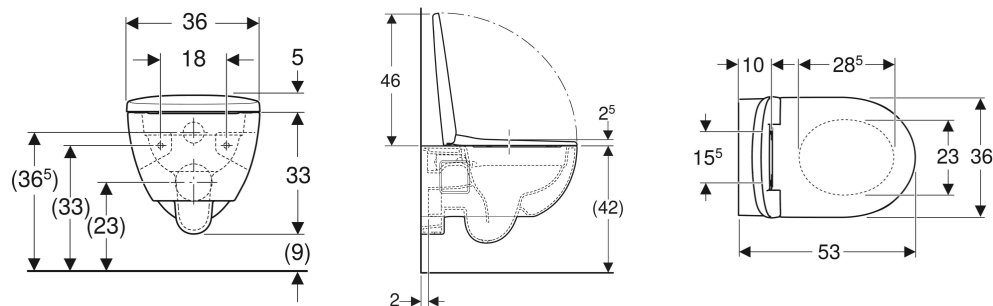

Geberit Selnova set konzolne WC školjke, djelomično zatvorena forma, Rimfree, s WC sjedalom

PRIMJENE

- Za ugradbene vodokotliće

SVOJSTVA

- Konzolni model
- WC školjka bez ruba za ispiranje s tehnikom ispiranja Rimfree
- Tip 1, puna količina ispiranja 6 / 5 l, prema EN 997

- Ispire s 4.5 l
- Djelomično zatvorena forma sanitarne keramike
- WC sjedalo od Duroplasta
- Preklopni poklopac WC-a

Razmak ovjesa

18 cm

OPSEG ISPORUKE

- WC školjka
- WC sjedalo

TEHNIČKI PODACI

Materijal sanitarna keramika

Art. br.	Boja / površina	B cm	H cm	T cm	Odvod	Funkcija QuickRelease	Funkcija SoftClosing	Učvršćenje	Materijal otkova
501.750.00.1	bijela	36	38	53	horizontalno	Da, s okovima QuickRelease	da	odozgo	kromirani mesing