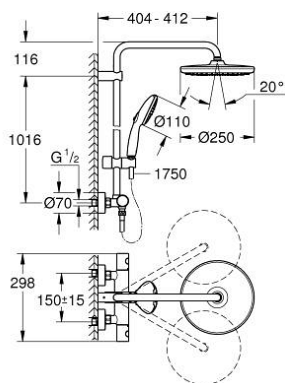

## 26 670 001 TEMPESTA SYSTEM 250 TUŠ SUSTAV S TERMOSTATOM, ZIDNA UGRADNJA

### OPIS PROIZVODA (1/2)

- Colour: chrome
- sastoji se od:
  - držača tuš ruže 390 mm, horizontalno zakretan 45°
  - nadžbuknog termostata s Aquadimmer funkcijom
  - omogućuje promjenu između:
    - tuš ruže Tempesta 250 (26 666)
    - vrsta mlaza: Rain
    - maximum flow rate (at 3 bar): 7.3 l/min
    - head shower with white rear cover
    - with ball joint, rotation angle  $\pm 10^\circ$
  - hand shower Tempesta 110 (27 597)
  - 2 vrste mlaza: Rain, Jet
  - maximum flow rate (at 3 bar): 5.6 l/min
  - podesiv po visini uz pomoć klizača
  - Rotaflex TwistStop crijevo za tuš 1750 mm 1/2" x 1/2" (28 410)
  - AquaCalibrator limits maximum flow rate of system (at 3 bar): 7.3 l/min
  - GROHE EcoJoy tehnologija upotrebe manje količine vode i savršenog protoka
  - GROHE TurboStat kompaktna kartuša s termo elementom premazanim voskom
  - GROHE SafeStop na 38°C
  - GROHE SafeStop Plus uključen opcionalan limitator temperature na 43°C
  - GROHE SmartSwitch - easily rotate the dial to enjoy your preferred spray option
  - GROHE DreamSpray savršen mlaz
  - ShockProof silikonski prsten štiti od oštećenja prouzročenih padom tuša
  - GROHE LongLife premaz
  - GROHE SpeedClean sustav protiv kamenca
  - Inner WaterGuide za duži životni vijek
  - TwistStop za zaštitu crijeva od zavrtnja
  - prikladno za protočne bojlere od 18 kW/h
  - min. brzina protoka 5 l/min.
  - opcionalna nadogradnja: GROHE EasyReach polica(26 362)

## 26 670 001 **TEMPESTA SYSTEM 250 TUŠ SUSTAV S TERMOSTATOM, ZIDNA UGRADNJA**

**OPIS PROIZVODA** (2/2)

- za profesionalce