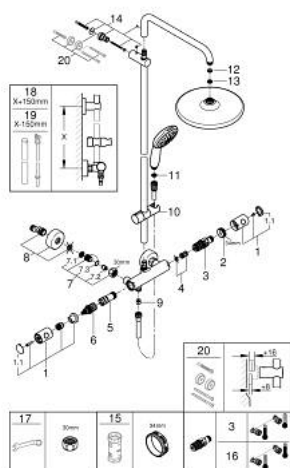

### REZERVNI DIJELOVI, studenoga 2021 – now

- 1: Metalna ručica 1/2" (Br. narudžbe 47984000)
- 1.1: Pokrovna kapa (Br. narudžbe 6458500M)
- 2: Prsten za učvršćivanje (Br. narudžbe 47743000)
- 3: Termostatska kompaktna kartuša 1/2" (Br. narudžbe 47439000)
- 4: Četkica (Br. narudžbe 47398000)
- 5: Protok vode (Br. narudžbe 47751000)
- 6: Aquadimmer (Br. narudžbe 12433000)
- 7: Nepovratni ventil (Br. narudžbe 47189000)
- 7.1: Filter za prijavštinu (Br. narudžbe 0726400M)
- 7.2: Nepovratni ventil (Br. narudžbe 08565000)
- 7.3: O-brtva  $\varnothing 17 \times \varnothing 2$  (Br. narudžbe 0305500M)
- 8: S-priključak (Br. narudžbe 12662000)
- 9: Nepovratni ventil (Br. narudžbe 08565000)
- 10: Klizač (Br. narudžbe 48609000)
- 11: Filter za prijavštinu (Br. narudžbe 0700200M)
- 12: Btrva od vlakana  $\varnothing 18,5 \times \varnothing 12 \times 2$  (Br. narudžbe 0138900M)
- 13: Filter za prijavštinu (Br. narudžbe 48007000)
- 14: Držač tuš konzole (Br. narudžbe 48423000)
- 15: Ključ (Br. narudžbe 19332000)\*
- 16: GROHE TurboStat kartuša 1/2" (Br. narudžbe 47175000)\*
- 17: Specijalni ključ (Br. narudžbe 19377000)\*
- 18: Retrofit cijev za tuš sustav (Br. narudžbe 48514000)\*
- 19: Retrofit cijev za tuš sustav (Br. narudžbe 48515000)\*
- 20: Pločica za poravnanje (Br. narudžbe 26496000)\*